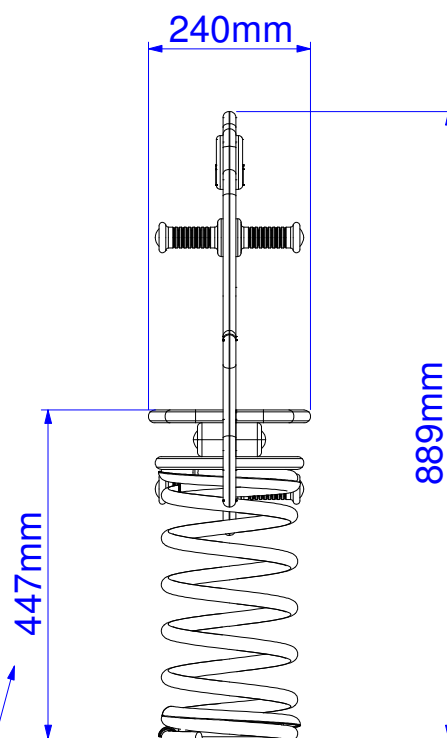

AREA DI CADUTA - SAFE AREA

Altezza di caduta libera
Free fall height

Description :	Pioppio
Code :	80014
Draw date :	26.02.19

KRAMER & Co srl
Via Laghi, 56/A
36056 - Tezze sul Brenta (VI)