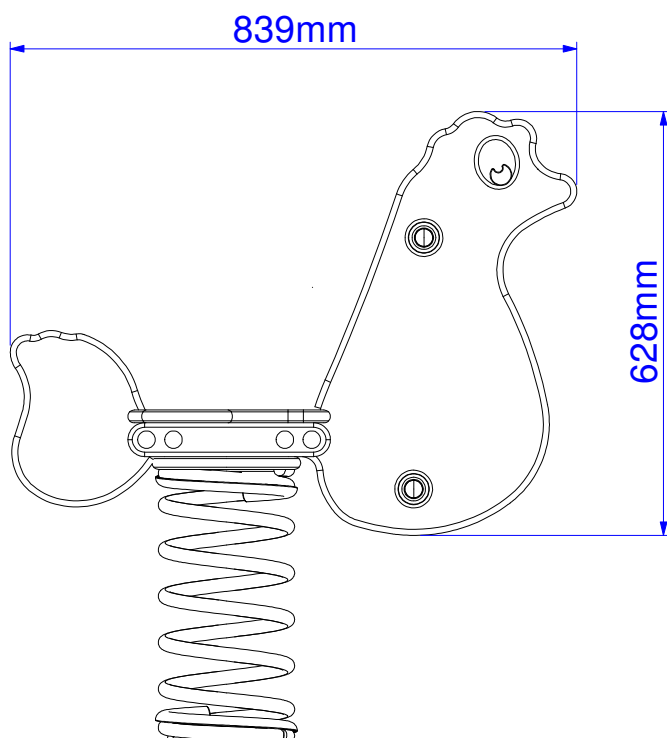

AREA DI CADUTA - SAFE AREA

Altezza di caduta libera
Free fall height

Description :	Pioppio
Code :	80014
Draw date :	26.02.19

KRAMER & Co srl
Via Laghi, 56/A
36056 - Tezze sul Brenta (VI)